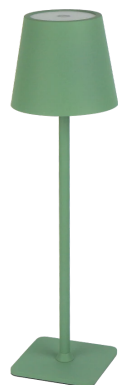

Kod: 204430 EAN: 5905378204430

LED line LITE Lampa stołowa TAZA 3,5W 400lm CCT IP54 zielona 2x2000mAh

Ø 108mm

Elegancka lampa stołowa to produkt wykonany z najwyższą starannością o szczegóły. Zadbaliśmy nie tylko o parametry techniczne, ale także nowoczesny design. Dlatego docenią ją zarówno miłośnicy estetycznych, jak i praktycznych rozwiązań.

Solidnie wykonana lampa posiada stalową, wytrzymałą na urazy mechaniczne obudowę, a także antypoślizgową podstawę. Wyposażyliśmy ją w parametry, które wyróżniają ją na tle innych produktów dostępnych na rynku: moc lampy to 3,5W i strumień świetlny 400lm. Stopień szczelności IP54 sprawia, że lampa świetnie sprawdzi się na zewnątrz i nie zaszkodzi jej nawet padający deszcz.

Lampa dostępna jest w sześciu wersjach kolorystycznych: białym, czarnym, zielonym, różowym, żółtym oraz złotym co sprawia, że z powodzeniem sprawdzi się w przypadku dowolnych aranżacji. Stanowi doskonały element dekoracyjny zarówno dla przestrzeni domowej jak i obiektów restauracyjnych. Dzięki kompaktowym rozmiarom można ją łatwo przenieść w dowolne miejsce. Za pomocą jednego przycisku można ją włączyć, wyłączyć lub przyćmnić.