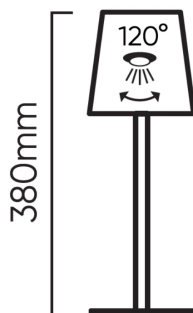

Kod: 204430 EAN: 5905378204430

LED line LITE Lampa stołowa TAZA 3,5W 400lm CCT IP54 zielona 2x2000mAh

Ø 108mm

Elegancka lampa stołowa to produkt wykonany z najwyższą starannością o szczegóły. Zadbaliśmy nie tylko o parametry techniczne, ale także nowoczesny design. Dlatego docenią ją zarówno miłośnicy estetycznych, jak i praktycznych rozwiązań.

Solidnie wykonana lampa posiada stalową, wytrzymałą na urazy mechaniczne obudowę, a także antypoślizgową podstawę. Wyposażyliśmy ją w parametry, które wyróżniają ją na tle innych produktów dostępnych na rynku: moc lampy to 3,5W i strumień świetlny 400lm. Stopień szczelności IP54 sprawia, że lampa świetnie sprawdzi się na zewnątrz i nie zaszkodzi jej nawet padający deszcz.

Wartość

Wydajność świetlna	115 lm/W
Moc	3,5 W
Barwa światła	Biała
Temperatura barwy światła	CCT K
Klasa szczelności IP	54
Gwarancja (lata)	2

Funkcja ściemniania	Tak
Współczynnik odwzorowania barw Ra	80
Kąt świecenia	120 °
Temperatura pracy	-20 ÷ 40 °C
Klasa ochrony przed porażeniem elektrycznym	III