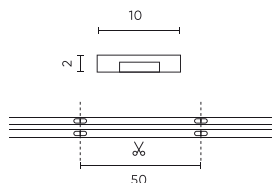

LED line PRIME

Symbol: 478269

EAN: 5907777478269

**Taśma LED 480 COB 24V 4000K 18W
IP20 10mm 5m 1800lm/m PRIME**

Rysunek techniczny