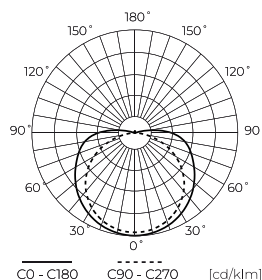

**Dane techniczne**

Parametr	Wartość
Klasa Energetyczna 2019/2015	F
Gwarancja	5
Moc	• 18 W / m
Napięcie	• 24 V DC
Temperatura barwy światła	• 4000 K
Barwa światła	Biała
Współczynnik odwzorowania barw Ra	90
Klasa szczelności	IP20
Klasa ochrony elektrycznej	III
Sekcja cięcia	5 cm
Wydajność świetlna	100
Współczynnik zachowania strumienia świetlnego	96 %
Okres trwałości L70B50	50 000 h
L80B*- różnica B10-B50 ≈ 1% (według LightingEurope)-pomijalna	35000 h
Współczynnik trwałości	0,9

Parametr	Wartość
Funkcja ściemniania	PWM
Długość przewodów	200 mm
Całkowity strumień świetlny (metr)	1800
Prąd (metr)	0,75
Kąt świecenia	180
Typ diody	COB
Ilość diod	2400
Kompatybilny typ ściemniacza	PWM
Laminat (kolor)	Biały
Laminat (grubość)	2
Ilość diod (metr)	480
Typ taśmy klejącej	3M 300 LSE
Temperatura pracy	-30÷45
Do zastosowań	Wewnątrz pomieszczeń
Wysokość	2 mm

LED line PRIME

Symbol: 478269

EAN: 5907777478269

**Taśma LED 480 COB 24V 4000K 18W  
IP20 10mm 5m 1800lm/m PRIME**

**Rysunek techniczny**

**Rozsył światła**

**Dodatkowe zdjęcia produktowe**

**Dane logistyczne**