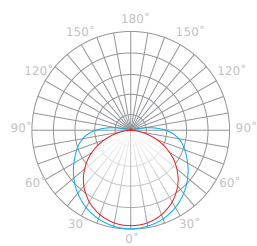

Abstrahlwinkel

Versorgungsspannung, Typ der Versorgungsspannung

Betriebstemperatur

Diodentyp

Lebensdauer

Anzahl der LEDs

Anzahl der LEDs (Meter)

Parameter	Wert
Lichtausbeute	84 lm/W
Lichtfarbe	Weiß
Energieeffizienzklasse 2019/2015	F
Farbtemperatur des Lichts	4000 K
MacAdam Schritte	≤3
Schutzart	20
Garantie	5
Dimmfunktion	PWM
Faktor Dauerhaftigkeit	0,9
Mindestabnahmemenge	5
Lebensdauer L70B50	50 000
Kabellänge	200 mm
Leistung (Meter)	18
Lichtstrom (Meter)	1520
Strom (Meter)	0,5
Stromversorgung: die Art der Stromversorgung	24 VDC

Farbwiedergabe-Index Ra	90
Anzahl der Meter pro Rolle	5

Höhe	2 mm
------	------

Luminous [cd/klm]

C0 - C180 C90 - C270

Einzelverpackung

Breite 153 mm
 Höhe 182 mm
 Länge 15 mm
 5

Großverpackung

Breite 100
 340 mm
 280
 Länge 440 mm
 Gewicht 10 kg
 Volumen 0,08 m3