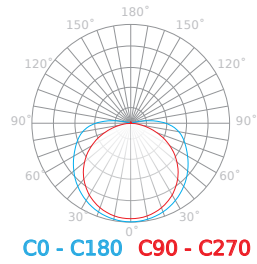

Abstrahlwinkel

Versorgungsspannung, Typ der Versorgungsspannung

Betriebstemperatur

Diodentyp

Lebensdauer

Anzahl der LEDs

Anzahl der LEDs (Meter)

Parameter	Wert
Lichtausbeute	84 lm/W
Lichtfarbe	Weiß
Energieeffizienzklasse 2019/2015	F
Farbtemperatur des Lichts	4000 K
MacAdam Schritte	≤3
Schutzart	20
Garantie	5
Dimmfunktion	PWM
Faktor Dauerhaftigkeit	0,9
Mindestabnahmemenge	5
Lebensdauer L70B50	50 000
Kabellänge	200 mm
Leistung (Meter)	18
Lichtstrom (Meter)	1520
Strom (Meter)	0,5
Stromversorgung: die Art der Stromversorgung	24 VDC

Farbwiedergabe-Index Ra	90
Anzahl der Meter pro Rolle	5

Höhe	2 mm
------	------

Luminous [cd/klm]

C0 - C180 C90 - C270

Einzelverpackung

Breite 153 mm
Höhe 182 mm
Länge 15 mm
5

Großverpackung

Breite 100
340 mm
280
Länge 440 mm
Gewicht 10 kg
Volumen 0,08 m³