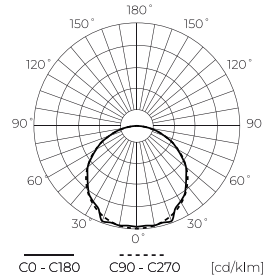

LED line PRIME

Symbol: 240218

EAN: 5901583240218

**Taśma LED 300/5m SMD 12V BLUE 4,8W  
IP20 8mm 5m PRIME**

Taśma LED niebieska marki LED line PRIME to innowacyjne rozwiązanie oświetleniowe, idealne do różnorodnych zastosowań wewnętrznych. Oferując moc 4,8 W na metr oraz zasilanie 12 V DC, zapewnia efektywność energetyczną i długowieczność, osiągając aż 50 000 godzin pracy. Dzięki zastosowaniu diod SMD3528 uzyskuje intensywne, jednolite światło o długości fali 465 nm. Charakteryzuje się kątem świecenia wynoszącym 120°, a także odpornością na migotanie.

**Dane techniczne**

Parametr	Wartość
Gwarancja	5
Moc	• 4.8 W / m
Napięcie	• 12 V DC
Barwa światła	Niebieska
Klasa szczelności	IP20
Klasa ochrony elektrycznej	III
Sekcja cięcia	5 cm
Współczynnik zachowania strumienia świetlnego	>0,7
Okres trwałości L70B50	50 000 h
Funkcja ściemniania	PWM
Prąd (metr)	0,4
Kąt świecenia	120

Parametr	Wartość
Typ diody	SMD3528
Kompatybilny typ ściemniacza	PWM
Laminat (kolor)	Biały
Laminat (grubość)	2
Ilość diod (metr)	60
Typ taśmy klejącej	3M 300 LSE
Trwałość	100 000 h
Ilość cykli włącz/wyłącz	50000
Czas nagrzewania lampy do 60%	1
Temperatura pracy	-20÷45
Do zastosowań	Wewnątrz pomieszczeń
Wysokość	2,5

LED line PRIME

Symbol: 240218

EAN: 5901583240218

**Taśma LED 300/5m SMD 12V BLUE 4,8W  
IP20 8mm 5m PRIME**

**Rysunek techniczny**

**Rozsył światła**

**Dodatkowe zdjęcia produktowe**

**Dane logistyczne**