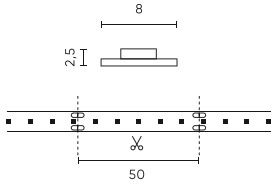

LED line PRIME

Symbol: 240218

EAN: 5901583240218

**Taśma LED 300/5m SMD 12V BLUE 4,8W  
IP20 8mm 5m PRIME**

Taśma LED niebieska marki LED line PRIME to innowacyjne rozwiązanie oświetleniowe, idealne do różnorodnych zastosowań wewnętrznych. Oferując moc 4,8 W na metr oraz zasilanie 12 V DC, zapewnia efektywność energetyczną i długowieczność, osiągając aż 50 000 godzin pracy. Dzięki zastosowaniu diod SMD3528 uzyskuje intensywne, jednolite światło o długości fali 465 nm. Charakteryzuje się kątem świecenia wynoszącym 120°, a także odpornością na migotanie.

**Dane techniczne**

Parametr	Wartość
Gwarancja	5
Moc	• 4.8 W / m
Napięcie	• 12 V DC
Barwa światła	Niebieska
Klasa szczelności	IP20
Klasa ochrony elektrycznej	III
Sekcja cięcia	5 cm
Współczynnik zachowania strumienia świetlnego	>0,7
Okres trwałości L70B50	50 000 h
Funkcja ściemniania	PWM
Prąd (metr)	0,4
Kąt świecenia	120

Parametr	Wartość
Typ diody	SMD3528
Kompatybilny typ ściemniacza	PWM
Laminat (kolor)	Biały
Laminat (grubość)	2
Ilość diod (metr)	60
Typ taśmy klejącej	3M 300 LSE
Trwałość	100 000 h
Ilość cykli włącz/wyłącz	50000
Czas nagrzewania lampy do 60%	1
Temperatura pracy	-20÷45
Do zastosowań	Wewnątrz pomieszczeń
Wysokość	2,5

LED line PRIME

Symbol: 240218

EAN: 5901583240218

**Taśma LED 300/5m SMD 12V BLUE 4,8W  
IP20 8mm 5m PRIME**

**Rysunek techniczny**

**Rozsył światła**

**Dodatkowe zdjęcia produktowe**

**Dane logistyczne**