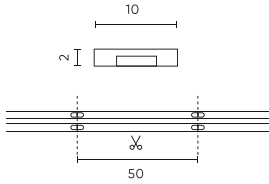

LED line PRIME

Symbol: 211001

EAN: 5905378211001

**Taśma LED 528 COB 24V 3000K 14W
IP20 10mm 30m 1400lm/m PRIME**

Rysunek techniczny