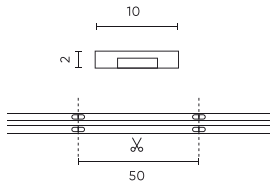

LED line PRIME

Code: 211001

EAN: 5905378211001

**LED-Streifen 528 COB 24V 3000K 14W
IP20 10mm 30m 1400lm/m PRIME**

Technische Zeichnung