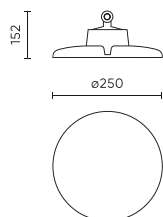

LED line PRIME

Symbole: 219571

EAN: 5905378219571

**Luminaire Highbay PHANTOM 4000K
70W 12250lm 60° IP65 CRI80 noir PRIME
DALI**

Dessin technique