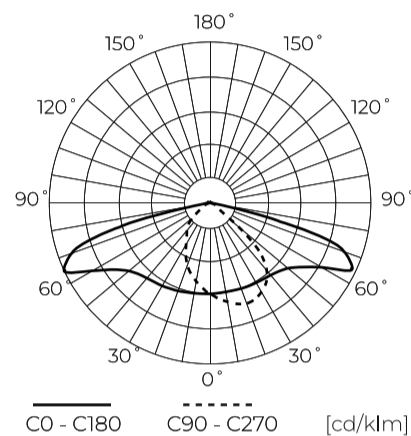

**Dane techniczne**

Parametr	Wartość
Klasa Energetyczna 2019/2015	B
Gwarancja	5/7*
Moc	• 92 W
Napięcie	• 100-277 V AC
Temperatura barwy światła	• 4000 K
Barwa światła	Biała
Współczynnik odwzorowania barw Ra	70
Klasa szczelności	IP66
Stopień ochrony IK	09
Klasa ochrony elektrycznej	I
Wydajność świetlna	150
Całkowity strumień świetlny	13800
Okres trwałości L70B50	100 000 h
L80B*- różnica B10-B50 ≈ 1% (według LightingEurope)-pomijalna	100000 h

Parametr	Wartość
L90B*- różnica B10-B50 ≈ 1% (według LightingEurope)-pomijalna	100000 h
Funkcja ściemniania	0-10
Częstotliwość napięcia zasilania	50/60Hz
Kąt świecenia	T2M1
Współczynnik mocy PF	>0,95
Temperatura pracy	-40 ÷ 45
Do zastosowań	Na zewnątrz pomieszczeń
Rozmiar otworu montażowego	48-60 mm
Wysokość	95 mm
Kolor	Szary (RAL 9007)
Materiał (obudowa)	Aluminium
Materiał (klosz)	Szkoło hartowane
Typ złącza	ZHAGA

LED line PRIME

Symbol: 230231

EAN: 5905378230231

**Oprawa drogowa TOLENO Icl 4000K  
92W 13800lm T2M1 IP66 Szary (RAL  
9007) CRI70 PRIME**

**Rysunek techniczny**

**Rozsył światła**

**Dodatkowe zdjęcia produktowe**

**Dane logistyczne**

**Opakowanie jednostkowe**

Szerokość	555 mm
Wysokość	130 mm
Długość	235 mm
Waga	3,2 kg

**Opakowanie zbiorcze**

Ilość	1
Szerokość	555 mm
Wysokość	130 mm
Długość	235 mm

**Europaleta**

Ilość opakowań jednostkowych europaleta	72
Wysokość palety	1900 mm
Ilość opakowań zbiorczych europaleta	72
Waga	310 kg