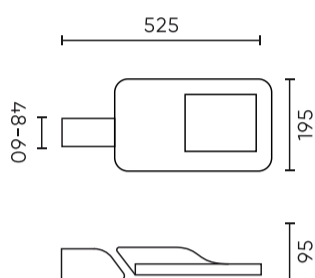

LED line PRIME

Symbol: 230231

EAN: 5905378230231

**Oprawa drogowa TOLENO Icl 4000K
92W 13800lm T2M1 IP66 Szary (RAL
9007) CRI70 PRIME**

Rysunek techniczny