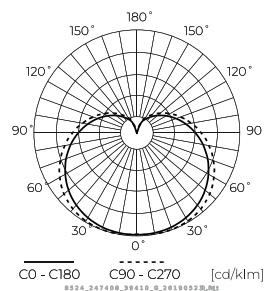

LED line LITE

Symbol: 247408

EAN: 5901583247408

**Żarówka LED E27 3000K 12W 1212lm
230V 240° A60 PC LITE**

Rysunek techniczny

Rozsył światła