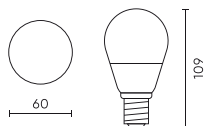

LED line LITE

Symbol: 247408

EAN: 5901583247408

**Żarówka LED E27 3000K 12W 1212lm
230V 240° A60 PC LITE**

Rysunek techniczny