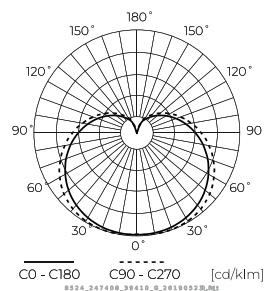

LED line LITE

Kód: 247408

EAN: 5901583247408

LED izzó E27 3000K 12W 1212lm 230V 240° A60 PC LITE

Műszaki rajz

Fényeloszlás