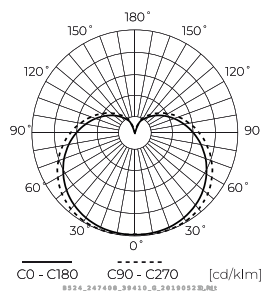

LED line LITE

Kód: 247408

EAN: 5901583247408

LED izzó E27 3000K 12W 1212lm 230V 240° A60 PC LITE

Műszaki rajz

Fényeloszlás