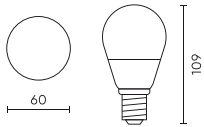

LED line LITE

Symbole: 247408

EAN: 5901583247408

**LED ligne LITE LED ampoule E27 12W
3000K 1212lm 230V A60**

Dessin technique