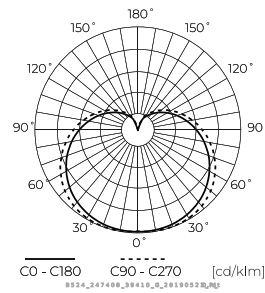

LED line LITE

Symbole: 247408

EAN: 5901583247408

**LED ligne LITE LED ampoule E27 12W
3000K 1212lm 230V A60**

Dessin technique

Répartition de la lumière