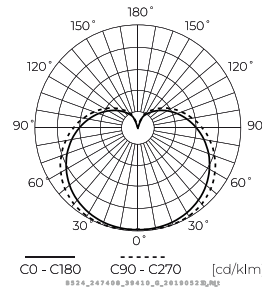

LED line LITE

Symbole: 247408

EAN: 5901583247408

**LED ligne LITE LED ampoule E27 12W
3000K 1212lm 230V A60**

Dessin technique

Répartition de la lumière