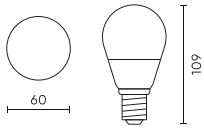

LED line LITE

Symbole: 247408

EAN: 5901583247408

**LED ligne LITE LED ampoule E27 12W
3000K 1212lm 230V A60**

Dessin technique