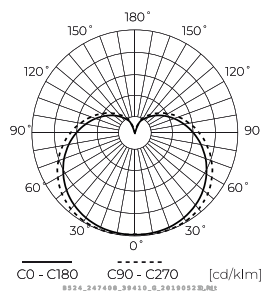

LED line LITE

Symbol: 247408

EAN: 5901583247408

**LED žárovka E27 3000K 12W 1212lm
230V 240° A60 PC LITE**

Technické kreslení

Rozložení světla