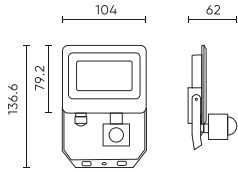

LED line LITE

Symbol: 203501

EAN: 5905378203501

**Naświetlacz PHOTON 4000K 10W
1000lm 120° IP65 LITE czujnik ruchu**

Rysunek techniczny