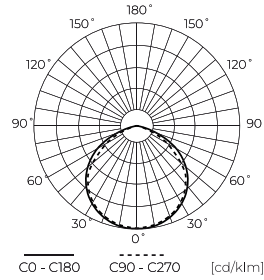

Rozsył światła