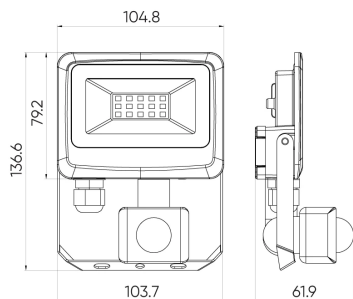

LED line LITE Naświetlacz PHOTON 10W 4000K 1000lm z czujnikiem ruchu

Produkt przeszedł badania w Centrum Badań i Pomiarów Światła LED line®, na podstawie których zostały przygotowane międzynarodowe pliki fotometryczne.

Na produkt udzielana jest trzyletnia gwarancja producenta.

120 °

-20÷40 °C

30 000 h

Produkt ma podwyższony stopień ochrony IP, co przekłada się na szerszą zastosowania oraz wyższe bezpieczeństwo użytkownika.

Konstrukcja produktu zapewnia skuteczne oddawanie wytworzonego ciepła na zewnątrz.

220-240 VAC

SMD2835

15

Parametr	Wartość
Wydajność świetlna	100 lm/W
Moc	10 W
Barwa światła	Biała
Opis działania czujnika zmierzchowego [LUX]	Min 5 lx - Max 2000 lx
Klasa efektywności energetycznej 2019/2015	F
Całkowity strumień świetlny	1000 lm
Temperatura barwy światła	4000 K
Kroki MacAdama	≤6
Klasa szczelności IP	65
Gwarancja (lata)	3
Współczynnik trwałości	0.9
Okres trwałości L70B50	30 000 h
Napięcie znamionowe	220-240V AC
Waga	215 g
Typ mocowania	Natynkowy
Wysokość montażu	2.3-5.0m m
Napięcie zasilania, rodzaj napięcia zasilania	220-240 VAC
Częstotliwość napięcia zasilania	50/60Hz
Współczynnik odwzorowania barw Ra	80

Parametr	Wartość
Kolor	Czarny
Współczynnik zachowania strumienia świetlnego	96 %
Kąt świecenia	120 °
Typ czujnika	PIR
Materiał (klosz)	szkło hartowane
Materiał (obudowa)	Odełwa aluminium
Typ diody	SMD2835
Ilość diod	15
Współczynnik mocy PF	0,7
Ilość cykli włącz/wyłącz	18000
Kroki MacAdama	≤6
Temperatura pracy	-20÷40 °C
Do zastosowań wewnątrz i na zewnątrz pomieszczeń	TAK
Klasa ochrony przed porażeniem elektrycznym	I
Stopień ochrony IK	05
Czas nagrzewania lampy do 60%	1
Długość	105 mm
Szerokość	62 mm
Wysokość	137 mm