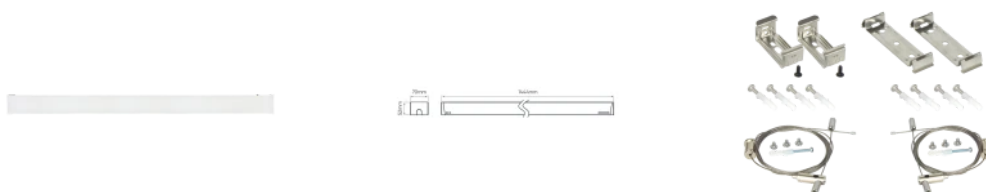

LED line PRIME

Symbol: 204249

EAN: 5905378204249

**Oprawa liniowa FUSION 4000K 60W
7800lm 90*110° IP20 150cm biała PRIME**

Oprawa liniowa FUSION o mocy 60W i temperaturze barwowej 4000K, emitująca strumień świetlny wynoszący 7800 lumenów, jest idealnym rozwiązaniem do uzyskania jednolitego oświetlenia w różnorodnych przestrzeniach. Zastosowanie wydajnych soczewek pozwala na precyzyjne dostosowanie kąta rozsyłania światła w zakresie 90°-110°. Staranne wykonanie z aluminium zapewnia optymalne odprowadzenie ciepła oraz długą żywotność urządzenia.

LED line PRIME

Symbol: 204249

EAN: 5905378204249

**Oprawa liniowa FUSION 4000K 60W
7800lm 90*110° IP20 150cm biała PRIME**

Rysunek techniczny

Rozsył światła

Dodatkowe zdjęcia produktowe

Dane logistyczne