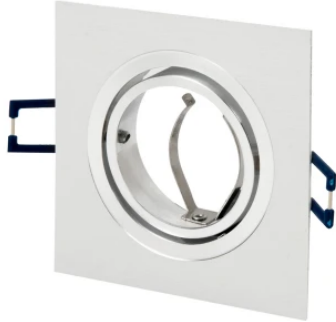

LED line LITE

Symbol: 240683

EAN: 5901583240683

Oprawa sufitowa LEDOM ruchoma kwadrat IP20 biała

Oprawa sufitowa LEDOM marki LED line LITE to elegancka i nowoczesna konstrukcja, wykonana z aluminium w białym, szorstkowanym wykończeniu. Charakteryzuje się odpornością na uszkodzenia klasą szczelności IP20 oraz wysoką jakością materiałów. Dzięki projektowi ruchomej głowicy możliwe jest precyzyjne kierowanie strumienia świetlnego, co umożliwia efektywne oświetlenie różnych przestrzeni. Montaż oprawy jest prosty, a otwór instalacyjny wynosi 75-80 mm.

Dane techniczne

Parametr	Wartość
Gwarancja	2
Klasa szczelności	IP20
Klasa ochrony elektrycznej	III
Moc maksymalna lampy w oprawie	35 W
Do zastosowań	Wewnątrz i zewnątrz pomieszczeń
Klasyfikacja materiału podłoża do montażu	F
Montaż od oświetlanego obiektu	0,5 m

Parametr	Wartość
Sposób montażu	wpuszczany
Rozmiar otworu montażowego	75-80
Wysokość	18
Średnica źródła dedykowanego dla oprawki	50 mm
Kolor	Biały
Materiał (obudowa)	Aluminium

Oprawa sufitowa LEDOM ruchoma kwadrat IP20 biała

**Oprawa sufitowa LEDOM ruchoma
kwadrat IP20 biała**

Przykładowa realizacja