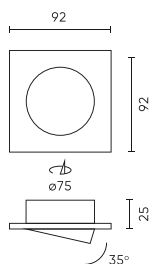

Dane techniczne

Parametr	Wartość
Gwarancja	2
Klasa szczelności	IP20
Klasa ochrony elektrycznej	III
Moc maksymalna lampy w oprawie	35 W
Do zastosowań	Wewnątrz i zewnątrz pomieszczeń
Klasyfikacja materiału podłoża do montażu	F
Montaż od oświetlanego obiektu	0,5 m

Parametr	Wartość
Sposób montażu	wpuszczany
Rozmiar otworu montażowego	75-80
Wysokość	18
Średnica źródła dedykowanego dla oprawki	50 mm
Kolor	Biały
Materiał (obudowa)	Aluminium

Oprawa sufitowa LEDOM ruchoma kwadrat IP20 biała

Rysunek techniczny

Rozsył światła

Dodatkowe zdjęcia produktowe

Dane logistyczne

Opakowanie jednostkowe

Ilość	1
Szerokość	90 mm
Wysokość	90 mm
Długość	40 mm
Waga	0,05 kg

Opakowanie zbiorcze

Ilość	100
Szerokość	440 mm
Wysokość	220 mm
Długość	520 mm
Objętość	0,050 m ³
Waga	8 kg
Uwagi	CARTON BOX

Europaleta

Ilość opakowań jednostkowych europaleta	1400
Wysokość palety	1760 mm
Ilość w warstwie	200
Ilość warstw	8
Ilość opakowań zbiorczych europaleta	1600
Waga	128 kg

LED line LITE

Symbol: 240683

EAN: 5901583240683