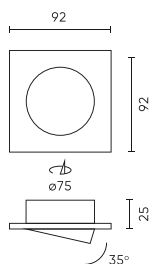

Parametras	Vertė
Įdiegimo būdas	įleidžiamas
Tvirtinimo angos dydis	75-80
Ūgis	18
Lempos lizdui skirtas šaltinio skersmuo	50 mm
Medžiaga (korpusas)	Aluminium

LED line LITE

Produkto kodas: 240683

EAN: 5901583240683

LUB? APŠVIETIMAS LEDOM pasukamas kvadratinis IP20 baltas

Techninis brėžinys

Šviesos pasiskirstymas

Papildomos produkto nuotraukos

Logistikos duomenys

Vienartinė pakuotė

Kiekis	1
Plotis	90 mm
Ūgis	90 mm
Ilgis	40 mm
Svarstyklės	0,05 kg

Didmeninė pakuotė

Kiekis	100
Plotis	440 mm
Ūgis	220 mm
Ilgis	520 mm
Tūris	0,050 m3
Svarstyklės	8 kg
Komentariai	

Europaletas

Kiekis	1400
Ūgis	1760 mm
Kiekis viename sluoksnyje	200
Sluoksnių skaičius	8
Didelis kiekis	1600
Svarstyklės	128 kg