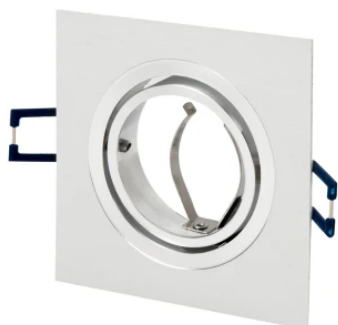

LED line LITE

Symbole: 240683

EAN: 5901583240683

**LUMINAIRE DE PLAFOND LEDOM
orientable carré IP20 blanc****Données techniques**

Paramètre	Valeur
Garantie	2
Classe d'étanchéité	IP20
Classe de protection contre les chocs électriques	III
Puissance maximale de la lampe dans le luminaire	35 W
Classification du matériau du substrat pour l'installation	F
Installation à partir de l'objet illuminé	0.5 m

Paramètre	Valeur
Méthode d'installation	encastré
Taille du trou de montage	75-80
Hauteur	18
Diamètre de la source dédiée au support de lampe	50 mm
Matériau (boîtier)	Aluminium

LED line LITE

Symbole: 240683

EAN: 5901583240683

**LUMINAIRE DE PLAFOND LEDOM
orientable carré IP20 blanc**

Dessin technique

Répartition de la lumière

Photos supplémentaires du produit

Données logistiques

Emballage individuel

Quantité	1
Largeur	90 mm
Hauteur	90 mm
Longueur	40 mm
Balance	0,05 kg

LED line LITE

Symbole: 240683

EAN: 5901583240683

**LUMINAIRE DE PLAFOND LEDOM
orientable carré IP20 blanc**

Exemple de mise en œuvre