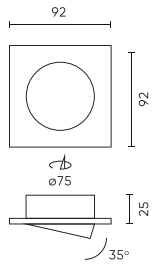

Paramètre	Valeur
Méthode d'installation	encastré
Taille du trou de montage	75-80
Hauteur	18
Diamètre de la source dédiée au support de lampe	50 mm
Matériau (boîtier)	Aluminium

LED line LITE

Symbole: 240683

EAN: 5901583240683

**LUMINAIRE DE PLAFOND LEDOM
orientable carré IP20 blanc**

Dessin technique

Répartition de la lumière

Photos supplémentaires du produit

Données logistiques

Emballage individuel

Quantité	1
Largeur	90 mm
Hauteur	90 mm
Longueur	40 mm
Balance	0,05 kg

Emballage en vrac

Quantité	100
Largeur	440 mm
Hauteur	220 mm
Longueur	520 mm
Volume	0,050 m ³
Balance	8 kg
Commentaires	

Europalette

Quantité	1400
Hauteur	1760 mm
Quantité en couche	200
Nombre de couches	8
Quantité en vrac	1600
Balance	128 kg