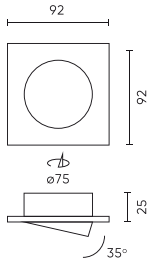

Parameter	Wert
Montagemethode	bündige Montage
Montagelochgröße	75-80
Höhe	18
Lampendurchmesser für Leuchte	50 mm
Material (Gehäuse)	Aluminium

LED line LITE

Code: 240683

EAN: 5901583240683

**DECKENLEUCTE LEDOM schwenkbar
quadratisch IP20 weiß**

Technische Zeichnung

Lichtverteilung

Zusätzliche Produktfotos

Logistikdaten

Einzelverpackung

Menge	1
Breite	90 mm
Höhe	90 mm
Länge	40 mm
Gewicht	0,05 kg

Großverpackung

Menge	100
Breite	440 mm
Höhe	220 mm
Länge	520 mm
Volumen	0,050 m ³
Gewicht	8 kg
Kommentare	

Europalette

Menge	1400
Palettenhöhe	1760 mm
Menge in der Schicht	200
Anzahl der Schichten	8
Großmengen	1600
Waage	128 kg

LED line LITE

Code: 240683

EAN: 5901583240683

**DECKENLEUCHTE LEDOM schwenkbar
quadratisch IP20 weiß**