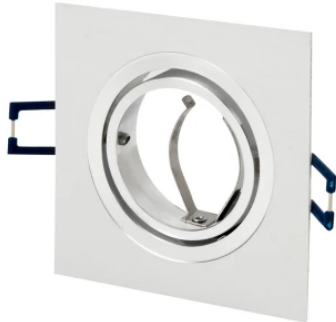

LED line LITE

Code: 240683

EAN: 5901583240683

**DECKENLEUCHE LEDOM schwenkbar
quadratisch IP20 weiß**

LEDOM LED Linie LITE Deckengehäuse ist ein elegantes und modernes Design, aus Aluminium in weiß gebürstetem Finish. Es zeichnet sich durch die IP20-Klasse aus, die beschädigungs- und hochwertige Materialien beständig ist. Durch die Gestaltung des beweglichen Kopfes ist es möglich, den Lichtstrom genau zu lenken, wodurch eine effektive Beleuchtung verschiedener Räume ermöglicht wird. Die Montage ist einfach und die Montageöffnung beträgt 75-80 mm.

Technische Daten

Parameter	Wert
Garantie	2
Schutzart	IP20
Die Schutzklasse gegen elektrischen Schlag ist:	III
Geeignet für maximale Lampenleistung von	35 W
Typ von Trägermaterial für die Montage	F
Montage vom beleuchteten Objekt	0.5 m

Parameter	Wert
Montagemethode	bündige Montage
Montagelochgröße	75-80
Höhe	18
Lampendurchmesser für Leuchte	50 mm
Material (Gehäuse)	Aluminium

LED line LITE

Code: 240683

EAN: 5901583240683

**DECKENLEUCTE LEDOM schwenkbar
quadratisch IP20 weiß**