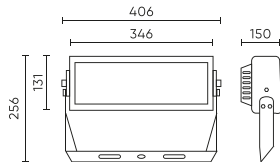

LED line PRIME

Symbol: 217096

EAN: 5905378217096

**Oprawa stadionowa ESTADIO D:S 5000K
300W 51000lm 60° IP66 PRIME CRI80**

Rysunek techniczny