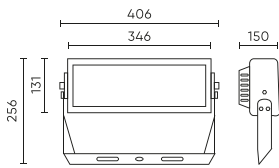

LED line PRIME

Produkto kodas: 217096

EAN: 5905378217096

**Stadiono apšvietimas ESTADIO D:S
5000K 300W 51000lm 60° IP66 PRIME
CRI80**

Techninis brėžinys

Šviesos pasiskirstymas