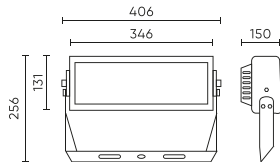

LED line PRIME

Kód: 217096

EAN: 5905378217096

Stadion világítás ESTADIO D:S 5000K 300W 51000lm 60° IP66 PRIME CRI80

Műszaki rajz