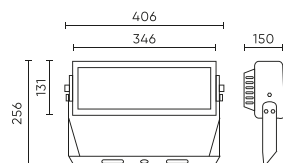

LED line PRIME

Symbole: 217096

EAN: 5905378217096

**Luminaire stade ESTADIO D:S 5000K
300W 51000lm 60° IP66 PRIME CRI80**

Dessin technique