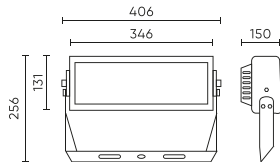

LED line PRIME

Symbol: 217096

EAN: 5905378217096

**Stadionové svítidlo ESTADIO D:S 5000K
300W 51000lm 60° IP66 PRIME CRI80**

Technické kreslení