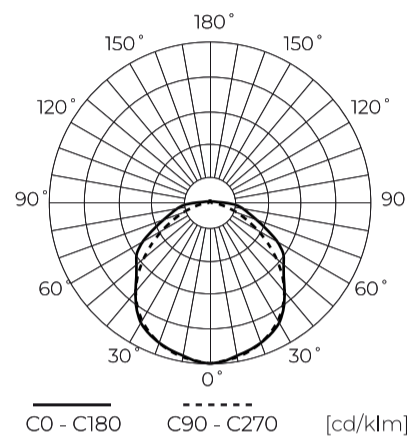

LED line PRIME

Symbol: 210233

EAN: 5905378210233

**Oprawa hermetyczna RANGER 4000K
25-55W 9900lm IP66 150cm szara PRIME
czujnik ruchu MV**

Rysunek techniczny

Rozsył światła