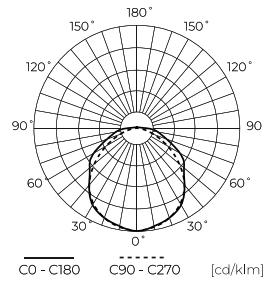

Technische Daten

Parameter	Wert
Energieeffizienzklasse 2019/2015	C
Garantie	5
Leistung	• 25-55 W
Spannung	• 220-240 V AC
Farbtemperatur des Lichts	• 4000 K
Lichtfarbe	Weiß
Farbwiedergabe-Index Ra	80
Schutzart	IP66
IK Schutzgrad	10
Die Schutzklasse gegen elektrischen Schlag ist:	I
Lichtausbeute	180
Lebensdauer L70B50	100 000 h
L80B* – Unterschied B10–B50 ≈ 1% (laut LightingEurope) – vernachlässigbar	75000 h

Parameter	Wert
L90B* – Unterschied B10–B50 ≈ 1% (laut LightingEurope) – vernachlässigbar	50000 h
MacAdam Schritte	≤6
Frequenz der Stromversorgung	50/60Hz
Abstrahlwinkel	120
Sensortyp	Mikrowelle
Leistungsfaktor PF	0,9
Anzahl der Ein-/Aus-Schaltzykle	50000
Lampenaufwärmzeit bis zu 60%	1
Betriebstemperatur	-25÷45
Höhe	69 mm
Farbe	Grau
Material (Gehäuse)	Polycarbonat
Material (Abdeckung)	Polycarbonat

LED line PRIME

Code: 210233

EAN: 5905378210233

**Hermetische Leuchte RANGER 4000K
25-55W 9900lm IP66 150cm grau PRIME
Bewegungsmelder MV**

Technische Zeichnung

Lichtverteilung

Zusätzliche Produktfotos

Logistikdaten

Einzelverpackung

Menge	1
Breite	83 mm
Höhe	82 mm
Länge	1515 mm
Gewicht	1,88 kg

Großverpackung

Menge	9
Breite	273 mm
Höhe	242 mm
Länge	1532 mm
Gewicht	16,6 kg

Europalette

Menge	108
Palettenhöhe	1750 mm
Menge in der Schicht	
Anzahl der Schichten	
Großmengen	12
Waage	224,2 kg