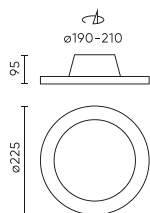

LED line PRIME

Produkto kodas: 202139

EAN: 5905378202139

**Downlight CALMOS 4000K 24W 2800lm
apvalus IP44 Baltas PRIME**

Techninis brėžinys