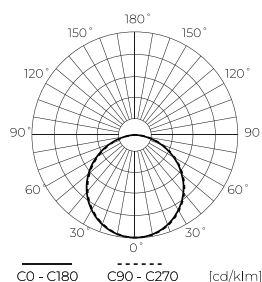

Šviesos pasiskirstymas