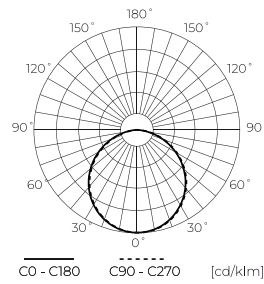

Fényeloszlás