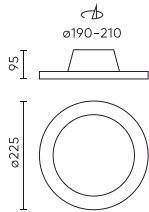

LED line PRIME

Kód: 202139

EAN: 5905378202139

**Downlight CALMOS 4000K 24W 2800lm
kerek IP44 Fehér PRIME**

Műszaki rajz