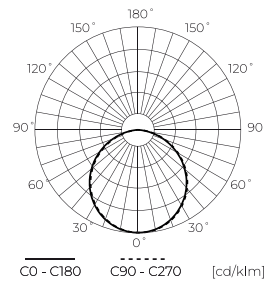

Répartition de la lumière