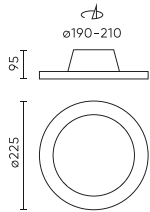

LED line PRIME

Symbole: 202139

EAN: 5905378202139

**Downlight CALMOS 4000K 24W 2800lm
rond IP44 Blanc PRIME**

Dessin technique