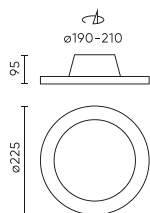

LED line PRIME

Symbol: 202139

EAN: 5905378202139

**Downlight CALMOS 4000K 24W 2800lm
kulatý IP44 Bílý PRIME**

Technické kreslení