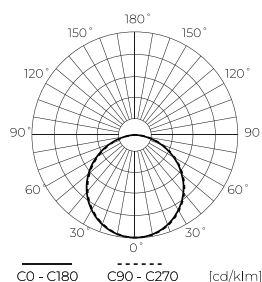

Rozložení světla