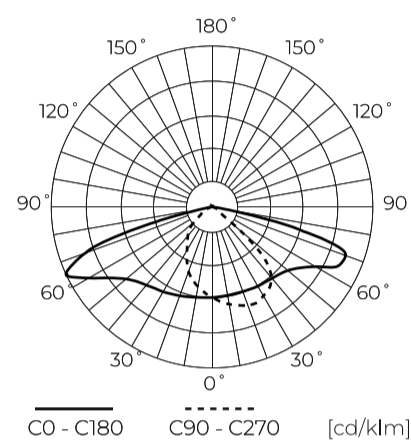

**Dane techniczne**

Parametr	Wartość
Klasa Energetyczna 2019/2015	B
Gwarancja	5/7*
Moc	• 20 W
Napięcie	• 100-277 V AC
Temperatura barwy światła	• 4000 K
Barwa światła	Biała
Współczynnik odwzorowania barw Ra	70
Klasa szczelności	IP66
Stopień ochrony IK	09
Klasa ochrony elektrycznej	I
Wydajność świetlna	150
Całkowity strumień świetlny	3000
Okres trwałości L70B50	100 000 h
L80B*- różnica B10-B50 ≈ 1% (według LightingEurope)-pomijalna	100000 h

Parametr	Wartość
L90B*- różnica B10-B50 ≈ 1% (według LightingEurope)-pomijalna	100000 h
Funkcja ściemniania	0-10
Częstotliwość napięcia zasilania	50/60Hz
Kąt świecenia	T2M1
Współczynnik mocy PF	>0,95
Temperatura pracy	-40 ÷ 45
Do zastosowań	Na zewnątrz pomieszczeń
Rozmiar otworu montażowego	48-60 mm
Wysokość	95 mm
Kolor	Szary (RAL 9007)
Materiał (obudowa)	Aluminium
Materiał (klosz)	Szkló hartowane
Typ złącza	ZHAGA

LED line PRIME

Symbol: 229570

EAN: 5905378229570

**Oprawa drogowa TOLENO Icl 4000K  
20W 3000lm T2M1 IP66 Szary (RAL  
9007) CRI70 PRIME**

**Rysunek techniczny**

**Rozsył światła**

**Dodatkowe zdjęcia produktowe**

**Dane logistyczne**

**Opakowanie jednostkowe**

Szerokość	500 mm
Wysokość	130 mm
Długość	235 mm
Waga	3,12 kg

**Opakowanie zbiorcze**

Ilość	1
Szerokość	500 mm
Wysokość	130 mm
Długość	235 mm

**Europaleta**

Ilość opakowań jednostkowych europaleta	72
Wysokość palety	1900 mm
Ilość opakowań zbiorczych europaleta	72
Waga	270 kg