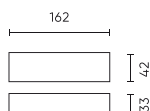

EAN: 5905378206694

Maitinimo šaltinis 50-12 IP67 50W 12V PRIME

Techninis brėžinys

Šviesos pasiskirstymas

Papildomos produkto nuotraukos

Logistikos duomenys

Vienartinė pakuotė

Kiekis	1
Plotis	52 mm
Ūgis	35 mm
Ilgis	185 mm
Svarstyklės	0,39 kg

Didmeninė pakuotė

Kiekis	40
Plotis	275 mm
Ūgis	195 mm
Ilgis	385 mm
Svarstyklės	17,3 kg

Europaletas

Kiekis	2400
Ūgis	1200 mm
Didelis kiekis	48
Svarstyklės	994 kg

LED line PRIME

Produkto kodas: LL-50-12

EAN: 5905378206694