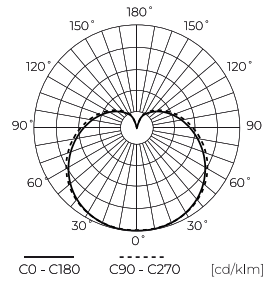

**Technische Daten**

Parameter	Wert
Energieeffizienzklasse 2019/2015	D
Garantie	5
Leistung	• 6 W
Spannung	• 170-250 V AC
Farbtemperatur des Lichts	• 2700 K
Lichtfarbe	Weiß
Farbwiedergabe-Index Ra	80
Schutzart	IP20
Lichtausbeute	140
Lichtstrom	840 lm
Lumenerhaltungsfaktor	96
Lebensdauer L70B50	30 000 h
Faktor Dauerhaftigkeit	0.9
Dimmfunktion	-
MacAdam Schritte	≤6

Parameter	Wert
Frequenz der Stromversorgung	50/60Hz
Lampentyp	A60
Abstrahlwinkel	280 °
Diodentyp	SMD2835
Leistungsfaktor PF	0,5
Anzahl der Ein-/Aus-Schaltzykle	50000
Lampenaufwärmzeit bis zu 60%	1
Betriebstemperatur	-20÷40
Für den Innenbereich	Innenbereich
Höhe	110
Leuchtendurchmesser	60 mm
Farbe	Weiß
Material (Gehäuse)	Keramik
Material (Abdeckung)	Glas

LED line PRIME

Code: 201781

EAN: 5905378201781

**LED-Lampe E27 2700K 6W 840lm 230V  
280° A60 Keramik PRIME**

**Technische Zeichnung**

**Lichtverteilung**

**Zusätzliche Produktfotos**

**Logistikdaten**

**Einzelverpackung**

Menge	1
Breite	50 mm
Höhe	105 mm
Länge	50 mm
Gewicht	0,06 kg

**Großverpackung**

Menge	100
Breite	340 mm
Höhe	275 mm
Länge	665 mm
Volumen	0,062 m <sup>3</sup>
Gewicht	7,5 kg

**Europalette**