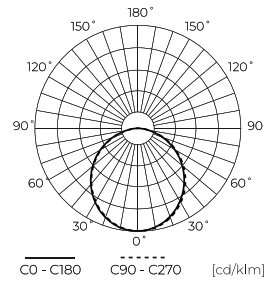

Dane techniczne

Parametr	Wartość
Klasa Energetyczna 2019/2015	C
Gwarancja	5/7*
Moc	• 20 W
Napięcie	• 220-240 V AC
Temperatura barwy światła	• 4000 K
Barwa światła	Biała
Współczynnik odwzorowania barw Ra	80
Klasa szczelności	IP20
Klasa ochrony elektrycznej	I
Wydajność świetlna	130
Całkowity strumień świetlny	2600
Współczynnik zachowania strumienia świetlnego	96
Okres trwałości L70B50	50 000 h

Parametr	Wartość
L80B*- różnica B10-B50 ≈ 1% (według LightingEurope)-pomijalna	35000 h
Współczynnik trwałości	0.9
Kroki MacAdama	≤6
Długość zawiesi	200 cm
Pobór mocy podczas czuwania	0
Typ mocowania	Mieszane
Częstotliwość napięcia zasilania	50/60Hz
Kąt świecenia	120
Współczynnik mocy PF	0,9
Czas nagrzewania lampy do 60%	1
Temperatura pracy	-20÷45
Do zastosowań	Wewnątrz pomieszczeń
Wysokość	52

LED line PRIME

Symbol: 203259

EAN: 5905378203259

**Oprawa liniowa FUSION 4000K 20W
2600lm 120° IP20 60cm biała PRIME PC
Cover**

Rysunek techniczny

Rozsył światła

Dodatkowe zdjęcia produktowe

Dane logistyczne

Europaleta

Ilość opakowań jednostkowych europaleta	288
Wysokość palety	1710 mm
Ilość w warstwie	48
Ilość warstw	6
Ilość opakowań zbiorczych europaleta	288
Waga	672 kg

LED line PRIME

Symbol: 203259

EAN: 5905378203259