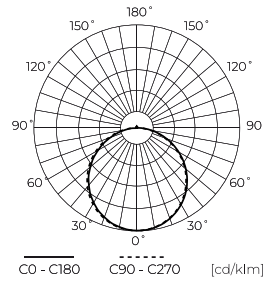

Šviesos pasiskirstymas