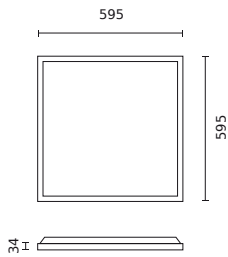

LED line PRIME

Produkto kodas: 218598

EAN: 5905378218598

**Panelis Backlit 4000K 40W 4800lm
IP65 60x60cm baltas PRIME**

Techninis brėžinys