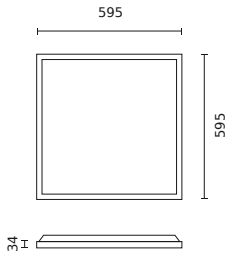

LED line PRIME

Symbole: 218598

EAN: 5905378218598

**Panel Backlit 4000K 40W 4800lm IP65
60x60cm blanc PRIME**

Dessin technique