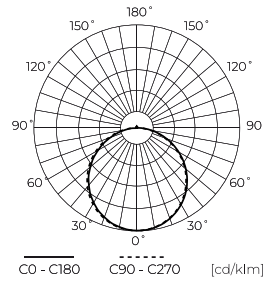

Répartition de la lumière