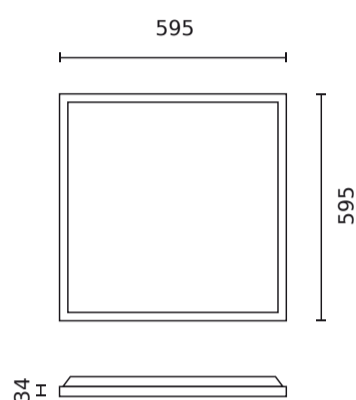

LED line PRIME

Symbol: 218598

EAN: 5905378218598

**Panel Backlit 4000K 40W 4800lm IP65
60x60cm bílý PRIME**

Technické kreslení