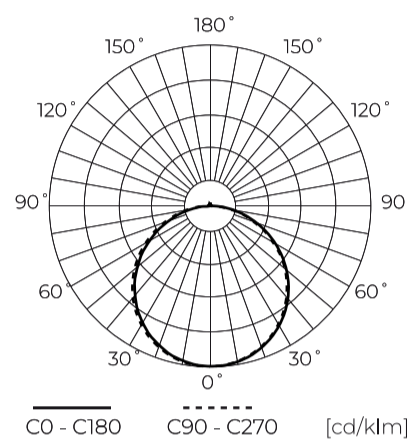

Rozložení světla