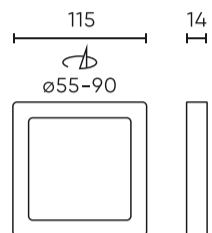

LED line LITE

Produkto kodas: 246784

EAN: 5901583246784

Downlight EASY FIX 4000K 6W 470lm kvadratinis IP20 FI11,5cm Baltas LITE

Techninis brėžinys