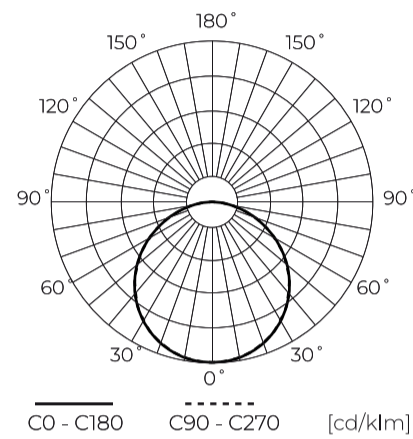

LED line LITE

Produkto kodas: 246784

EAN: 5901583246784

Downlight EASY FIX 4000K 6W 470lm kvadratinis IP20 FI11,5cm Baltas LITE

Techninis brėžinys

Šviesos pasiskirstymas