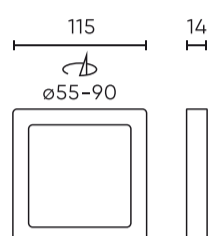

Paraméter	Érték
Tápfeszültség frekvenciája	50/60Hz
Sugárszög	120
LGP	GLASS
Dióda típusa	SMD2835
Diódák száma	28
Teljesítménytényező PF	0,5
Be-/kikapcsolási ciklusok száma	50000
Lámpa bemelegedési ideje 60%-ra	1
Üzemi hőmérséklet	-5÷40
Beltéri használatra	A szobákban
Rögzítési furat mérete	55-90
Magasság	14
Anyag (ház)	Poliamid
Anyag (lámpaernyő)	Polisztirol

LED line LITE

Kód: 246784

EAN: 5901583246784

**Downlight EASY FIX 4000K 6W 470lm
négyzet IP20 FI11,5cm Fehér LITE**

Műszaki rajz

Fényeloszlás

További termékfotók

Logisztikai adatok

Egyetlen csomagolás

Mennyiség	1
Szélesség	115 mm
Magasság	14 mm
Hossz	115 mm
Mérleg	0,19 kg

Tömeges csomagolás

Mennyiség	60
Szélesség	390 mm
Magasság	280 mm
Hossz	430 mm
Kötet	0,046 m ³
Mérleg	18,3 kg
Hozzászólások	

Europaraklap

Mennyiség	1440
Magasság	1950 mm
Mennyiség a rétegben	240
Rétegek száma	5
Tömeges mennyiség	1200
Mérleg	322 kg

LED line LITE

Kód: 246784

EAN: 5901583246784

**Downlight EASY FIX 4000K 6W 470lm
négyzet IP20 FI11,5cm Fehér LITE**