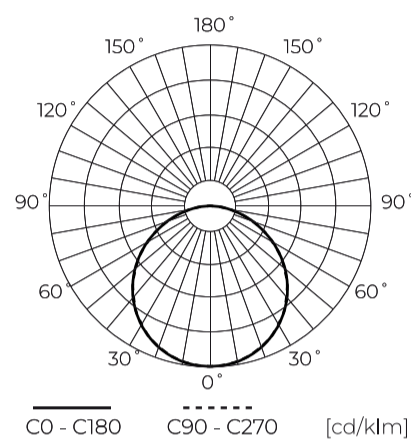

LED line LITE

Kód: 246784

EAN: 5901583246784

**Downlight EASY FIX 4000K 6W 470lm
négyzet IP20 FI11,5cm Fehér LITE**

Műszaki rajz

Fényeloszlás