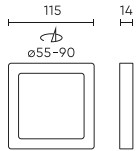

LED line LITE

Code: 246784

EAN: 5901583246784

**DOWNLIGHT EASY FIX 4000K 6W 470lm
quadratisch IP20 FI11,5cm Weiß LITE**

Technische Zeichnung