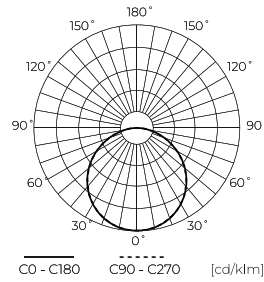

LED line LITE

Code: 246784

EAN: 5901583246784

**DOWNLIGHT EASY FIX 4000K 6W 470lm
quadratisch IP20 FI11,5cm Weiß LITE**

Technische Zeichnung

Lichtverteilung