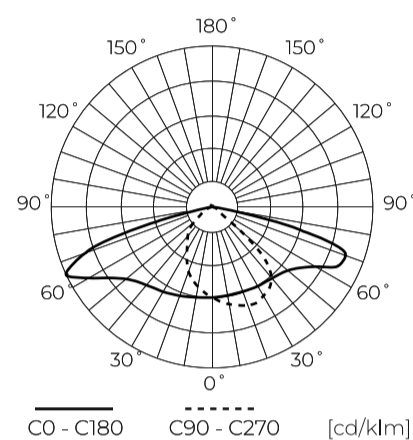

Dane techniczne

Parametr	Wartość
Klasa Energetyczna 2019/2015	B
Gwarancja	5/7*
Moc	• 33 W
Napięcie	• 100-277 V AC
Temperatura barwy światła	• 4000 K
Barwa światła	Biała
Współczynnik odwzorowania barw Ra	70
Klasa szczelności	IP66
Stopień ochrony IK	09
Klasa ochrony elektrycznej	I
Wydajność świetlna	150
Całkowity strumień świetlny	4950
Okres trwałości L70B50	100 000 h
L80B*- różnica B10-B50 ≈ 1% (według LightingEurope)-pomijalna	100000 h

Parametr	Wartość
L90B*- różnica B10-B50 ≈ 1% (według LightingEurope)-pomijalna	100000 h
Funkcja ściemniania	0-10
Częstotliwość napięcia zasilania	50/60Hz
Kąt świecenia	T2M1
Współczynnik mocy PF	>0,95
Temperatura pracy	-40 ÷ 45
Do zastosowań	Na zewnątrz pomieszczeń
Rozmiar otworu montażowego	48-60 mm
Wysokość	95 mm
Kolor	Szary (RAL 9007)
Materiał (obudowa)	Aluminium
Materiał (klosz)	Szkló hartowane
Typ złącza	ZHAGA

LED line PRIME

Symbol: 229693

EAN: 5905378229693

**Oprawa drogowa TOLENO Icl 4000K
33W 4950lm T2M1 IP66 Szary (RAL
9007) CRI70 PRIME**

Rysunek techniczny

Rozsył światła

Dodatkowe zdjęcia produktowe

Dane logistyczne