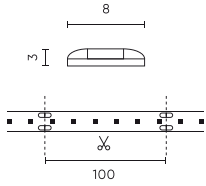

LED line LITE

Code: 240744

EAN: 5901583240744

**LED-Streifen 300/5m SMD 24V 6500K
4,8W IP65 8mm 5m 480lm/m LITE**

Technische Zeichnung