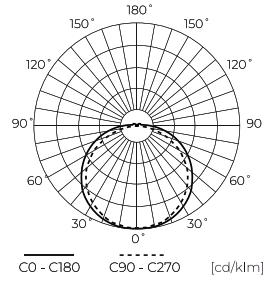

Lichtverteilung