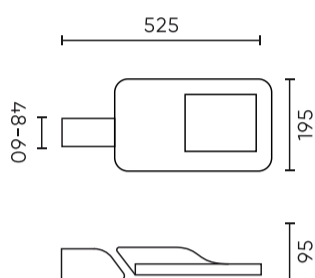

LED line PRIME

Symbol: 230200

EAN: 5905378230200

**Oprawa drogowa TOLENO Icl 4000K
89W 13350lm T2M1 IP66 Szary (RAL
9007) CRI70 PRIME**

Rysunek techniczny