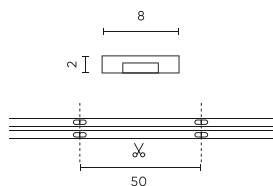

LED line PRIME

Symbol: 210912

EAN: 5905378210912

**Taśma LED 320 COB 24V 3000K 8W IP20
8mm 5m 800lm/m PRIME**

Rysunek techniczny