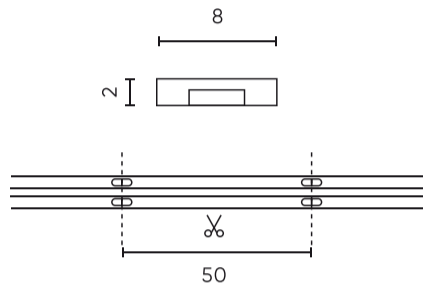

LED line PRIME

Kód: 210912

EAN: 5905378210912

LED szalag 320 COB 24V 3000K 8W IP20 8mm 5m 800lm/m PRIME

Műszaki rajz