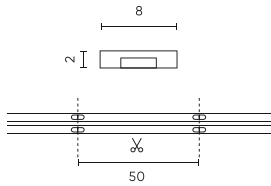

LED line PRIME

Code: 210912

EAN: 5905378210912

**LED-Streifen 320 COB 24V 3000K 8W
IP20 8mm 5m 800lm/m PRIME**

Technische Zeichnung

Lichtverteilung

Zusätzliche Produktfotos