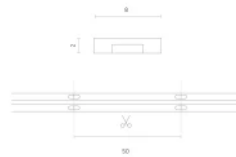

Parameter	Wert
MacAdam Schritte	≤3
Kabellänge	200 mm
Lichtstrom (Meter)	800
Strom (Meter)	0,333
Abstrahlwinkel	180
Diodentyp	COB
Anzahl der LEDs	1600
Kompatibler Dimmer	PWM
Laminat (Farbe)	Weiß
Laminat (Dicke)	2
Anzahl der LEDs (Meter)	320
Klebebandtyp	3M 300 LSE
Betriebstemperatur	-30÷45
Für den Innenbereich	Innenbereich
Höhe	2

LED line PRIME

Code: 210912

EAN: 5905378210912

**LED-Streifen 320 COB 24V 3000K 8W
IP20 8mm 5m 800lm/m PRIME**

Technische Zeichnung

Lichtverteilung

Zusätzliche Produktfotos

Logistikdaten

Einzelverpackung

Menge	5 m
Breite	155 mm
Höhe	15 mm
Länge	155 mm
Gewicht	0,123 kg

Großverpackung

Menge	40
Breite	320 mm
Höhe	180 mm
Länge	360 mm
Gewicht	5,54 kg

Europalette

Menge	60
Großmengen	2400
Waage	360 kg