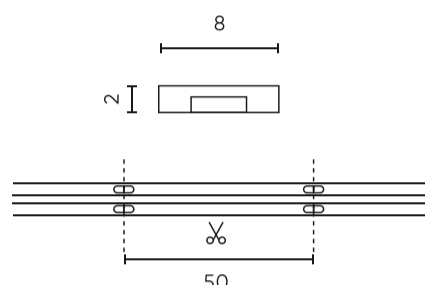

LED line PRIME

Symbol: 210912

EAN: 5905378210912

**LED pásek 320 COB 24V 3000K 8W IP20
8mm 5m 800lm/m PRIME**

Technické kreslení

Rozložení světla

Další fotografie produktů