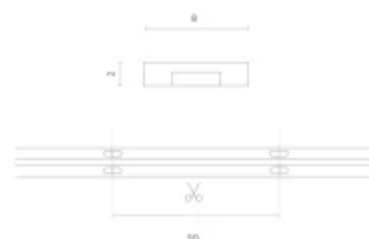

LED line PRIME

Symbol: 210912

EAN: 5905378210912

**LED pásek 320 COB 24V 3000K 8W IP20
8mm 5m 800lm/m PRIME**

Technické kreslení

Rozložení světla

Další fotografie produktů

Logistická data

Individuální balení

Množství	5 m
Šířka	155 mm
Výška	15 mm
Délka	155 mm
Váhy	0,123 kg

Hromadné balení

Množství	40
Šířka	320 mm
Výška	180 mm
Délka	360 mm
Váhy	5,54 kg

Europaleta

Množství	60
Množství: Euro paleta	2400
Váhy	360 kg