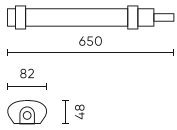

LED line LITE

Code: 477606

EAN: 5907777477606

**Hermetische Leuchte TRI-PROOF
4000K 30W 3600lm IP65 60cm grau
LITE**

Technische Zeichnung