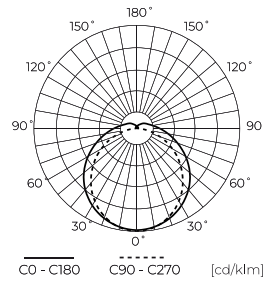

LED line LITE

Code: 477606

EAN: 5907777477606

**Hermetische Leuchte TRI-PROOF
4000K 30W 3600lm IP65 60cm grau
LITE**

Technische Zeichnung

Lichtverteilung