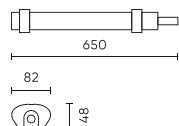

LED line LITE

Symbol: 477606

EAN: 5907777477606

**Svítlidlo hermetické TRI-PROOF 4000K
30W 3600lm IP65 60cm šedá LITE**

Technické kreslení