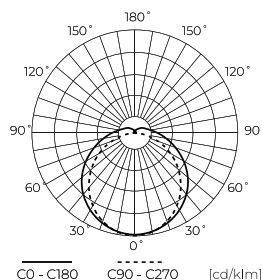

LED line LITE

Symbol: 477606

EAN: 5907777477606

**Svítlidlo hermetické TRI-PROOF 4000K
30W 3600lm IP65 60cm šedá LITE**

Technické kreslení

Rozložení světla