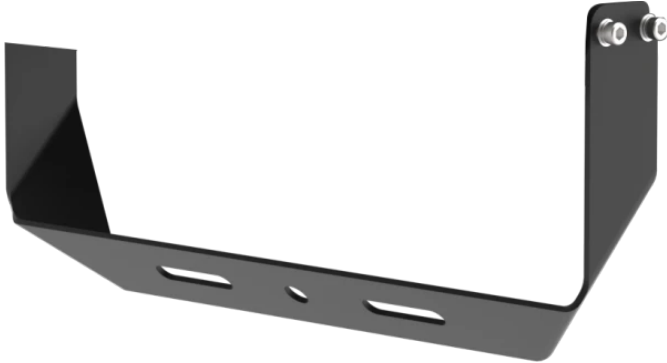

LED line PRIME

Produkto kodas: 217126

EAN: 5905378217126

ESTADIO Tvirtinimo kronšteinas vienam moduliui PRIME

ESTADIO Montavimo laikiklis vienam LED line PRIME moduliui yra tvirtas sprendimas nuolatinio montavimo apšvietimo kategorijoje.

Produktas pagal užsakymą. Laukimo laikas ~12 savaitių.

Techniniai duomenys

Parametras

Vertė

Parametras

Vertė

LED line PRIME

Produkto kodas: 217126

EAN: 5905378217126

ESTADIO Tvirtinimo kronšteinas vienam moduliui PRIME

Techninis brėžinys

Šviesos pasiskirstymas

Papildomos produkto nuotraukos

Logistikos duomenys

Vienkartinė pakuotė

Didmeninė pakuotė